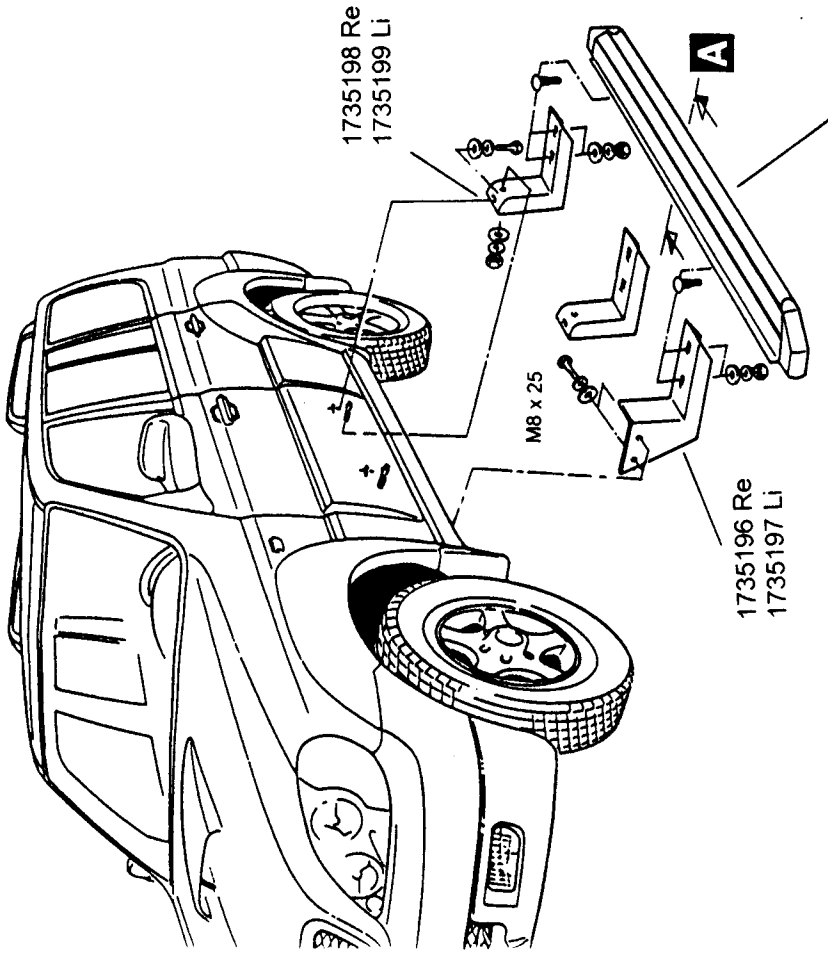

PACKLISTE

**Hyundai
Terracan
Modell 2005**

**Flankenschutzrohr Ø60
(5-Türer)**

Edelstahl poliert
Stahl schwarz

Art.-Nr.
1734151
1735151

Lieferumfang:

<u>Anzahl</u>	<u>Bezeichnung</u>	<u>Art.-Nr.</u>
1 St.	Flankenschutzrohr Ø60 rechts	1734151.1 / 1735151.1
1 St.	Flankenschutzrohr Ø60 links	1734151.2 / 1735151.2
1 St.	Halter vorne rechts	1735164
1 St.	Halter vorne links	1735165
1 St.	Halter hinten rechts	1735168
1 St.	Halter hinten links	1735169

Normteile:

<u>Anzahl</u>	<u>Bezeichnung</u>	<u>DIN-Nr.</u>
10 St.	Sechskantschraube M8 x 25	933 Zn
6 St.	Sechskantmutter M8	934 Zn
16 St.	Scheibe Ø 8,4	9021 Zn
12 St.	Federring Ø 8	127 Zn

**Hyundai
Terracan
Modell 2005**

**Trittbrett STEP 3
Trittbrett STEP 1**

Edelstahl poliert
Alu schwarz lackiert

Art.-Nr.
1734171
1735171

Lieferumfang:

<u>Anzahl</u>	<u>Bezeichnung</u>	<u>Art.-Nr.</u>
2 St.	Auftritt kompl. (rechts und links)	1304078.1 / 1305078.1
1 St.	Trittbretthalter vorne rechts	1735196
1 St.	Trittbretthalter vorne links	1735197
2 St.	Trittbretthalter hinten rechts	1735198
2 St.	Trittbretthalter hinten links	1735199

Normteile:

<u>Anzahl</u>	<u>Bezeichnung</u>	<u>DIN-Nr.</u>
8 St.	Sechskantschraube M8 x 25	933 Zn
16 St.	Sechskantmutter M8	934 Zn
24 St.	Scheibe Ø 8,4	9021 Zn
24 St.	Federring Ø 8	127 Zn

1304078.1 / 1305078.1