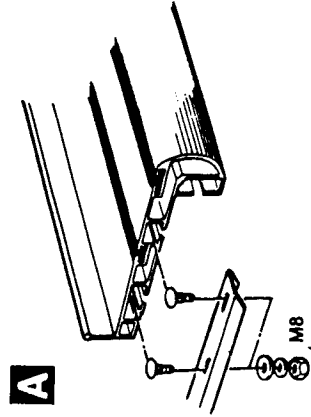

**Trittbrett STEP 3
Trittbrett STEP 1**

Edelstahl poliert
Alu schwarz lackiert

Art.-Nr.
1734171
1735171

Lieferumfang:

<u>Anzahl</u>	<u>Bezeichnung</u>	<u>Art.-Nr.</u>
2 St.	Auftritt kompl. (rechts und links)	1304078.1 / 1305078.1
1 St.	Trittbretthalter vorne rechts	1735196
1 St.	Trittbretthalter vorne links	1735197
2 St.	Trittbretthalter hinten rechts	1735198
2 St.	Trittbretthalter hinten links	1735199

Normteile:

<u>Anzahl</u>	<u>Bezeichnung</u>	<u>DIN-Nr.</u>
8 St.	Sechskantschraube M8 x 25	933 Zn
16 St.	Sechskantmutter M8	934 Zn
24 St.	Scheibe Ø 8,4	9021 Zn
24 St.	Federring Ø 8	127 Zn

1304078.1 / 1305078.1