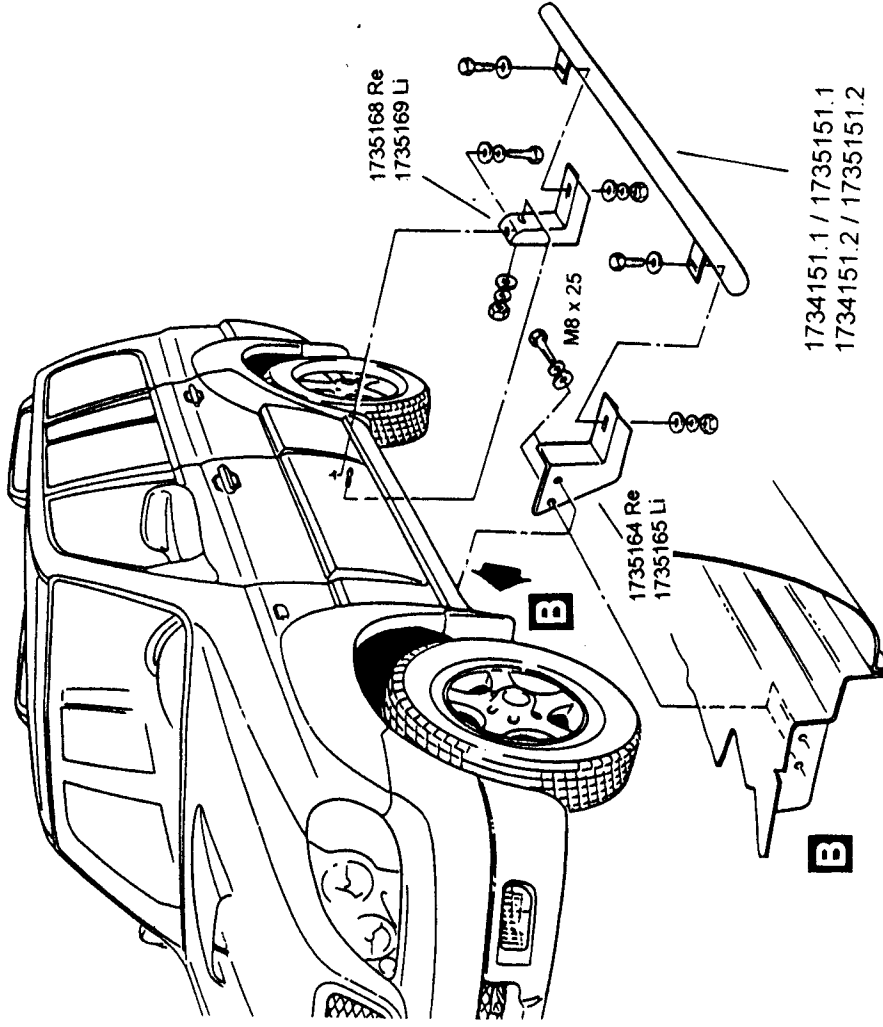

Normteile:

<u>Anzahl</u>	<u>Bezeichnung</u>	<u>DIN-Nr.</u>
10 St.	Sechskantschraube M8 x 25	933 Zn
6 St.	Sechskantmutter M8	934 Zn
16 St.	Scheibe Ø 8,4	9021 Zn
12 St.	Federring Ø 8	127 Zn

**Hyundai
Terracan
Modell 2005**

**Trittbrett STEP 3
Trittbrett STEP 1**

Edelstahl poliert
Alu schwarz lackiert

Art.-Nr.
1734171
1735171

Lieferumfang:

<u>Anzahl</u>	<u>Bezeichnung</u>	<u>Art.-Nr.</u>
2 St.	Auftritt kompl. (rechts und links)	1304078.1 / 1305078.1
1 St.	Trittbretthalter vorne rechts	1735196
1 St.	Trittbretthalter vorne links	1735197
2 St.	Trittbretthalter hinten rechts	1735198
2 St.	Trittbretthalter hinten links	1735199

Normteile:

<u>Anzahl</u>	<u>Bezeichnung</u>	<u>DIN-Nr.</u>
8 St.	Sechskantschraube M8 x 25	933 Zn
16 St.	Sechskantmutter M8	934 Zn
24 St.	Scheibe Ø 8,4	9021 Zn
24 St.	Federring Ø 8	127 Zn

1304078.1 / 1305078.1