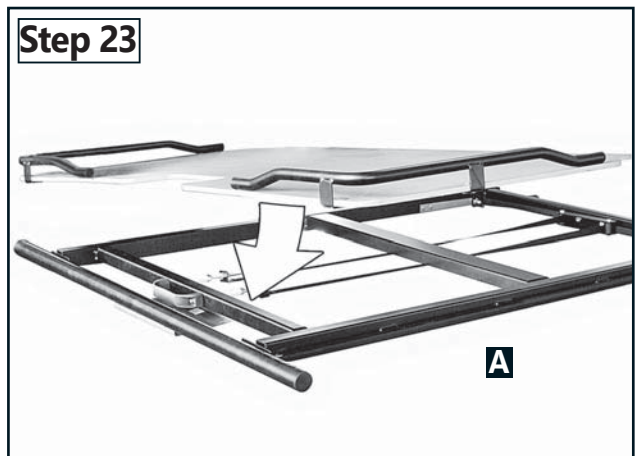

article-no:
006084 black Steel

Revision 9: 31.01.2024