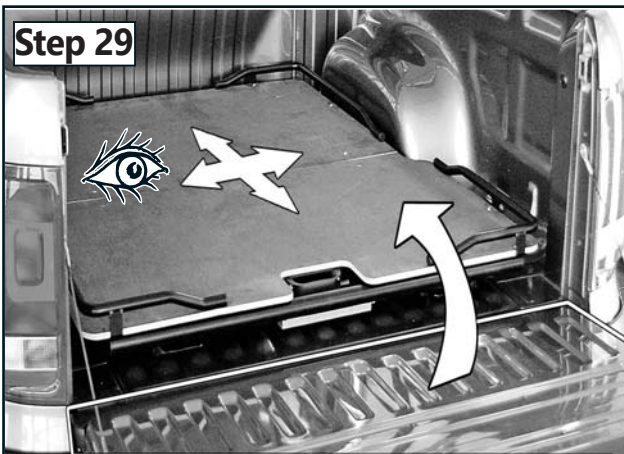

article-no:
006084 black Steel

Revision 9: 31.01.2024