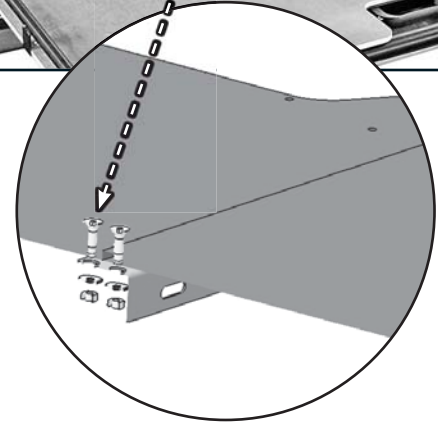

article-no:
006084 black Steel

Revision 9: 31.01.2024

**350 kg
max**

article-no:
006084 black Steel

Revision 9: 31.01.2024