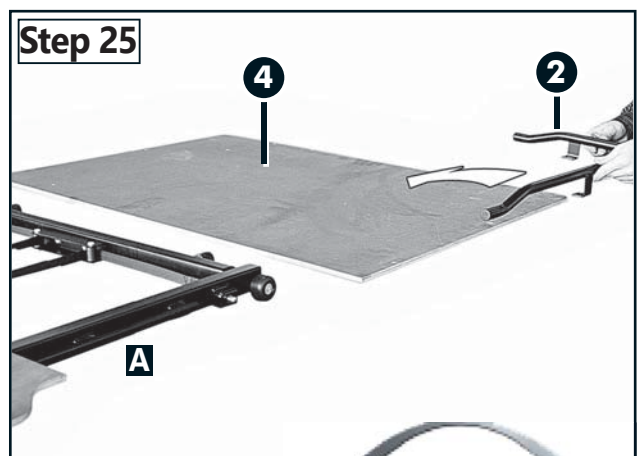

article-no:
006084 black Steel

Revision 9: 31.01.2024