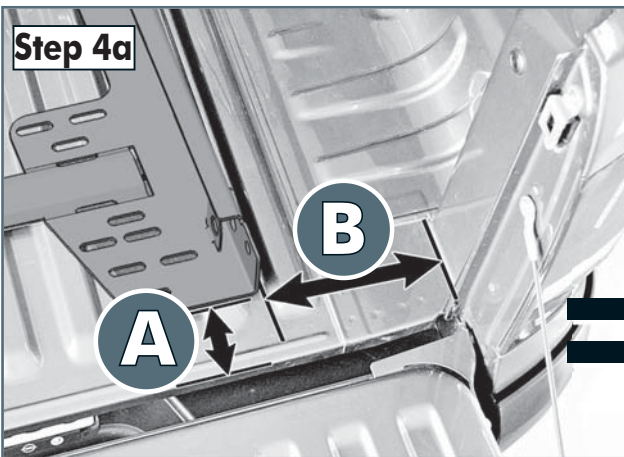

article-no:
006084 black Steel

Revision 9: 31.01.2024

**350 kg
max**

article-no:
006084 black Steel

Revision 9: 31.01.2024

- 9 -

article-no:
006084 black Steel

Revision 9: 31.01.2024