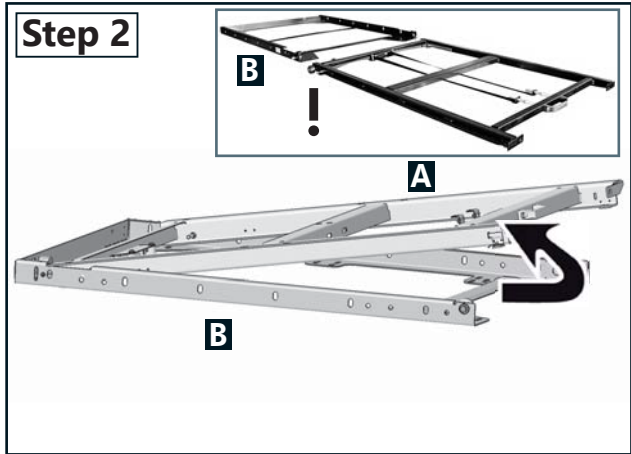

article-no:
006084 black Steel

Revision 9: 31.01.2024

**350 kg
max**

article-no:
006084 black Steel

Revision 9: 31.01.2024

- 9 -

article-no:
006084 black Steel

Revision 9: 31.01.2024