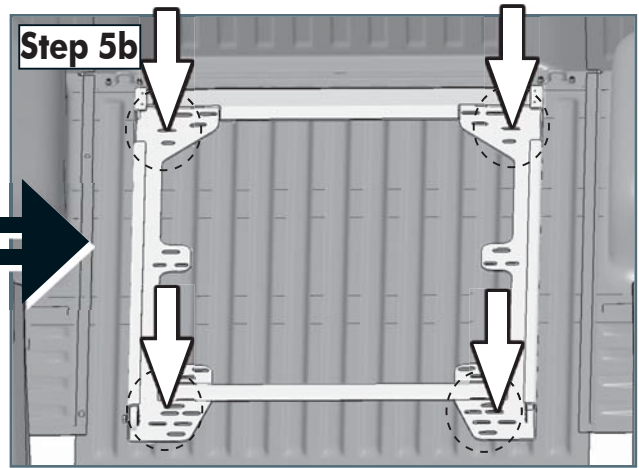

article-no:
006084 black Steel

Revision 9: 31.01.2024

**350 kg
max**

article-no:
006084 black Steel

Revision 9: 31.01.2024