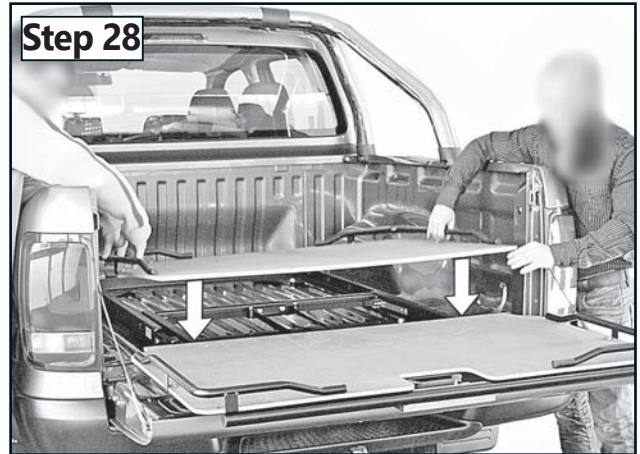

article-no:
006084 black Steel

Revision 9: 31.01.2024