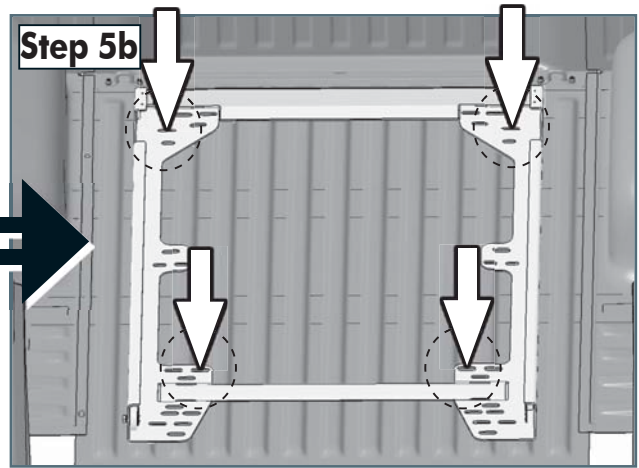

article-no:
006084 black Steel

Revision 9: 31.01.2024