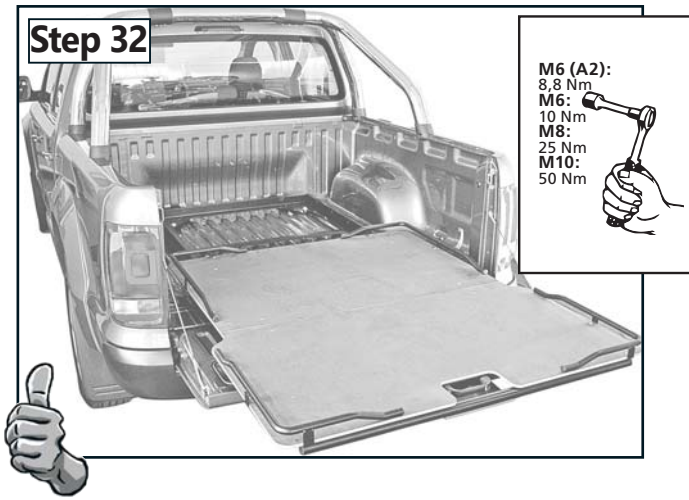

article-no:
006084 black Steel

Revision 9: 31.01.2024

**350 kg
max**

article-no:
006084 black Steel

Revision 9: 31.01.2024

- 9 -

article-no:
006084 black Steel

Revision 9: 31.01.2024