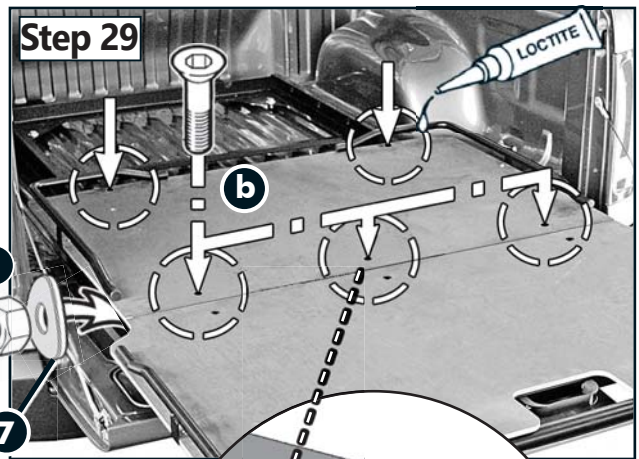

article-no:
006084 black Steel

Revision 9: 31.01.2024

**350 kg
max**

article-no:
006084 black Steel

Revision 9: 31.01.2024