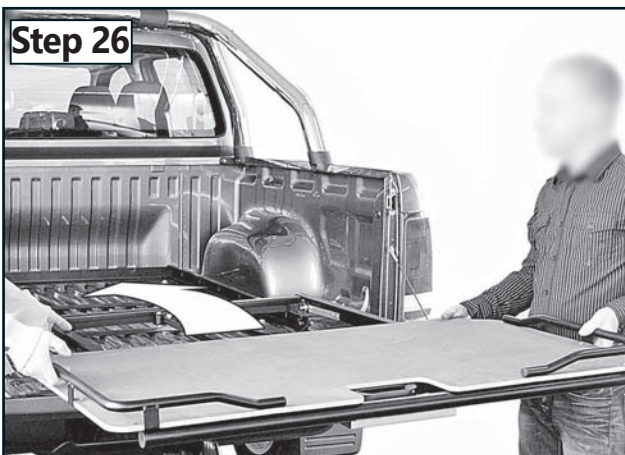

article-no:
006084 black Steel

Revision 9: 31.01.2024

**350 kg
max**

article-no:
006084 black Steel

Revision 9: 31.01.2024