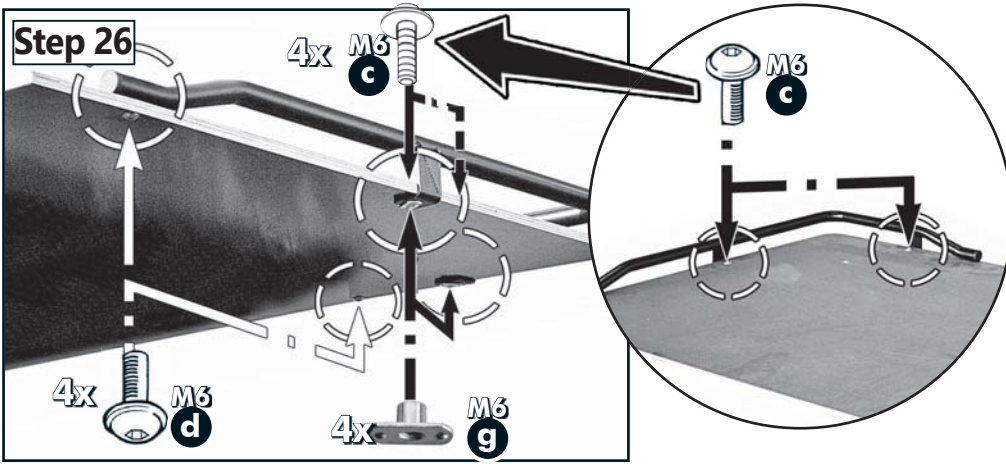

article-no:
006084 black Steel

Revision 9: 31.01.2024

**350 kg
max**

article-no:
006084 black Steel

Revision 9: 31.01.2024

- 9 -

article-no:
006084 black Steel

Revision 9: 31.01.2024