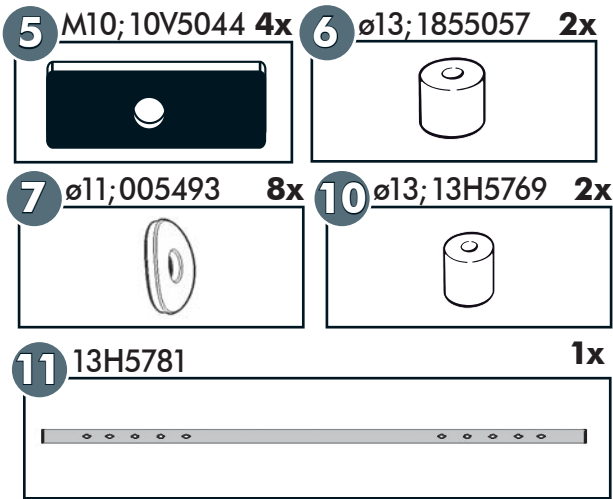

a		ø5,5x25; DIN 7976	2x
b		M6x25; DIN 7991	8x
c		M6x12; ~ISO7380	6x
d		M6x25; ~ISO7380	8x
e		M6x20; DIN 933	2x
f		M8x20; DIN 933	2x
g		M6 weld nut/Anschweißmutter/ soudure écrou	6x
i		ø6,4; DIN 9021	6x
m		M6; DIN 985 Zn	2x
n		M6; DIN 934 Zn	8x

8 ø9; 005497 **2x**

9 ø6,6; 005495 **8x**

article-no:
006084 black Steel

Revision 9: 31.01.2024

Assembly-kit / Montagesatz / Assemble-kit

13H9790

o		M10x60; DIN 933	2x
p		M10; DIN 934	4x
q		M10x75; DIN 933	2x