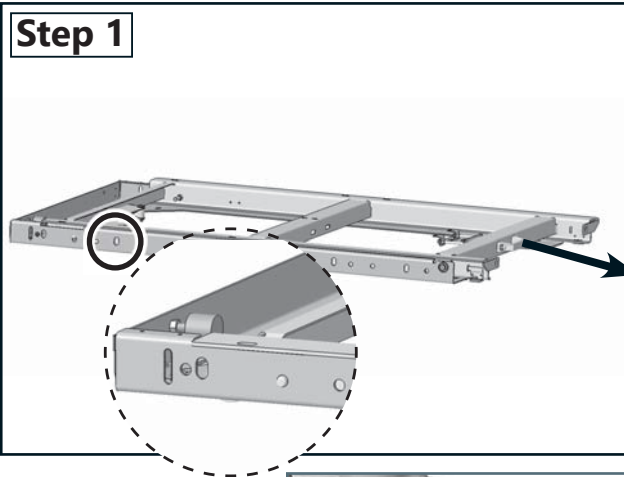

article-no:
006084 black Steel

Revision 9: 31.01.2024