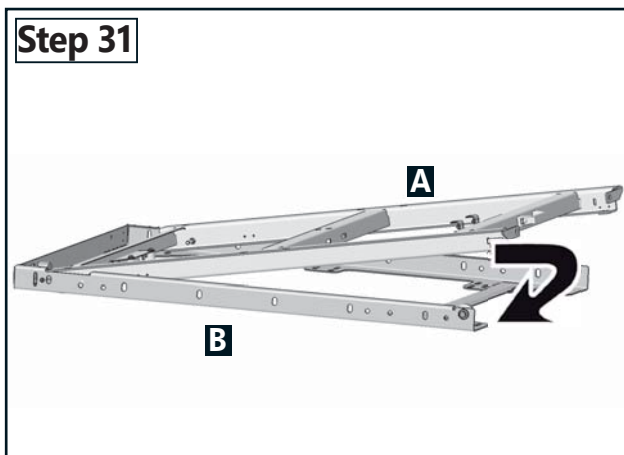

article-no:
006084 black Steel

Revision 9: 31.01.2024

**350 kg
max**

article-no:
006084 black Steel

Revision 9: 31.01.2024

- 9 -

article-no:
006084 black Steel

Revision 9: 31.01.2024