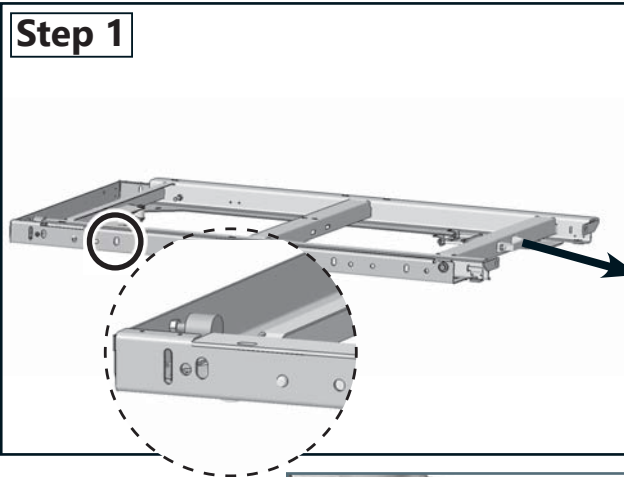

article-no:
006084 black Steel

Revision 9: 31.01.2024

**350 kg
max**

article-no:
006084 black Steel

Revision 9: 31.01.2024

- 9 -

article-no:
006084 black Steel

Revision 9: 31.01.2024