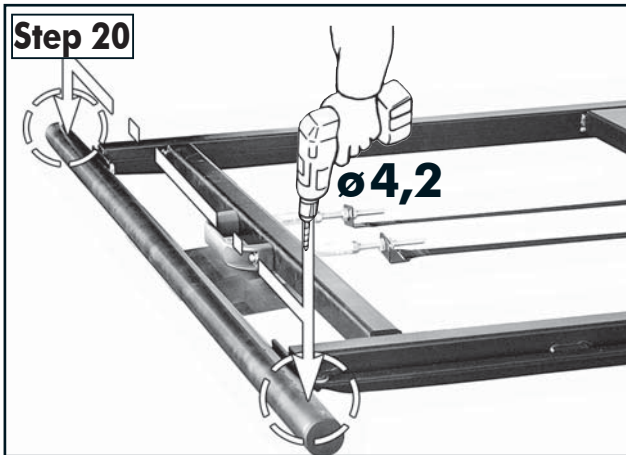

article-no:
006084 black Steel

Revision 9: 31.01.2024