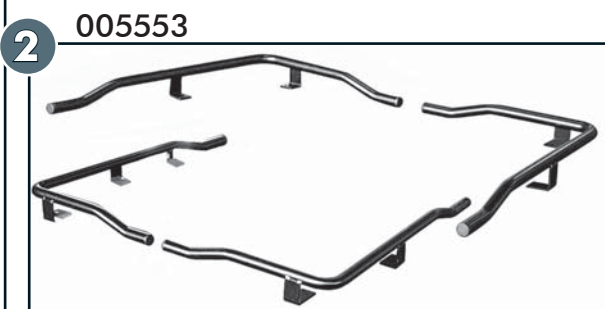

a		ø5,5x25; DIN 7976	2x
b		M6x25; DIN 7991	8x
c		M6x12; ~ISO7380	6x
d		M6x25; ~ISO7380	8x
e		M6x20; DIN 933	2x
f		M8x20; DIN 933	2x
g		M6 weld nut/Anschweißmutter/ soudure écrou	6x
i		ø6,4; DIN 9021	6x
m		M6; DIN 985 Zn	2x
n		M6; DIN 934 Zn	8x

8 ø9; 005497 **2x**

9 ø6,6; 005495 **8x**

article-no:
006084 black Steel

Revision 9: 31.01.2024

Assembly-kit / Montagesatz / Assemble-kit

13H9790

o		M10x60; DIN 933	2x
p		M10; DIN 934	4x
q		M10x75; DIN 933	2x