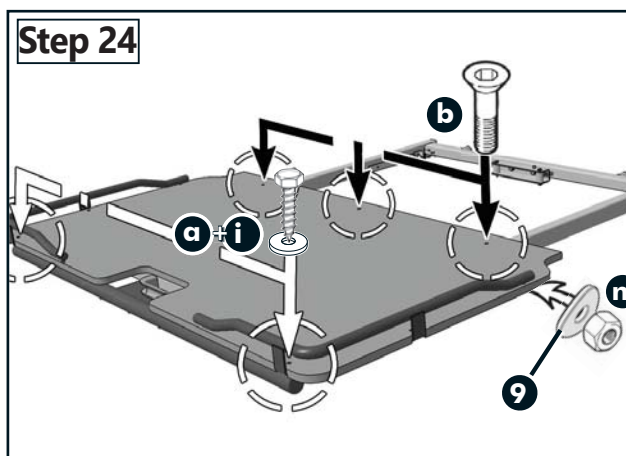

article-no:
006084 black Steel

Revision 9: 31.01.2024