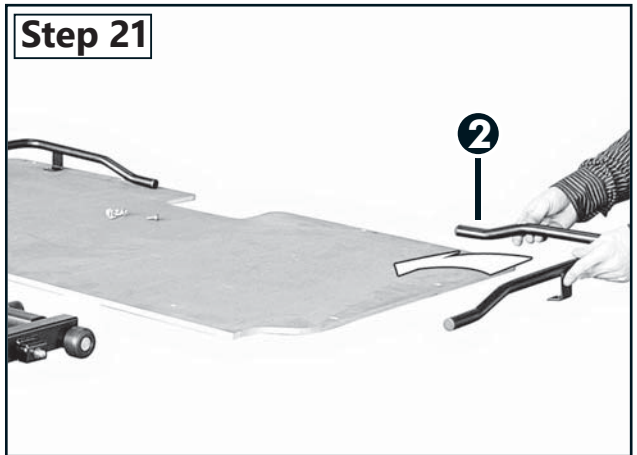

article-no:
006084 black Steel

Revision 9: 31.01.2024