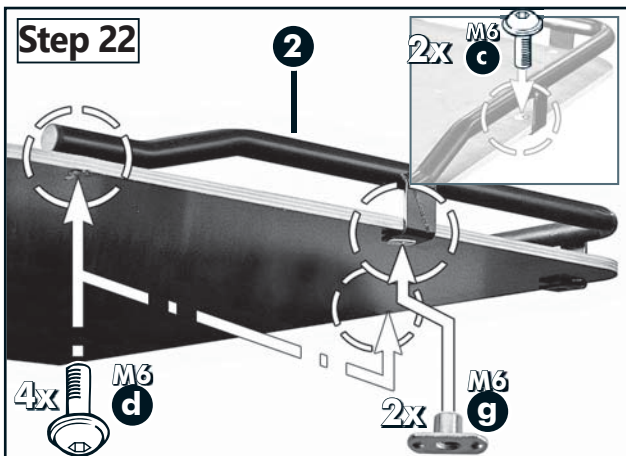

article-no:
006084 black Steel

Revision 9: 31.01.2024