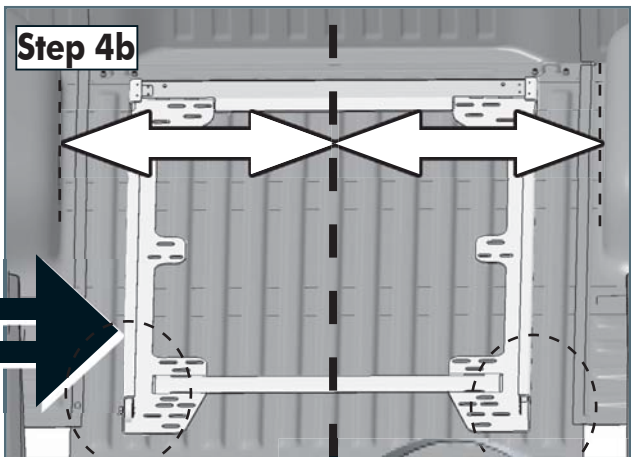

article-no:
006084 black Steel

Revision 9: 31.01.2024

**350 kg
max**

article-no:
006084 black Steel

Revision 9: 31.01.2024

- 9 -

article-no:
006084 black Steel

Revision 9: 31.01.2024