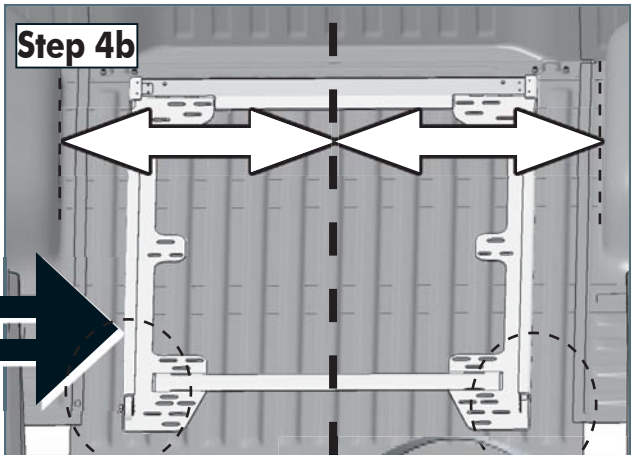

article-no:
006084 black Steel

Revision 9: 31.01.2024