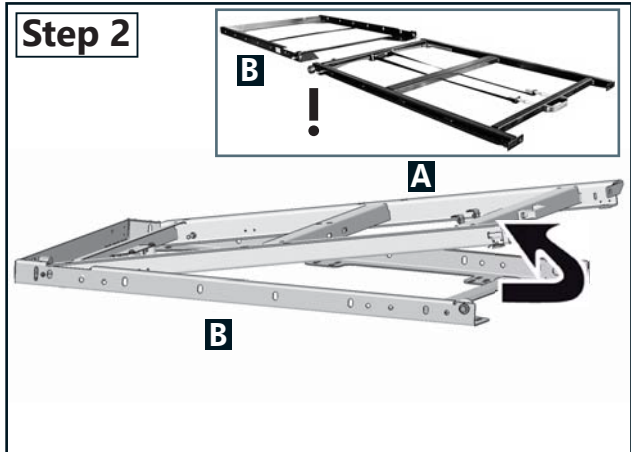

article-no:
006084 black Steel

Revision 9: 31.01.2024