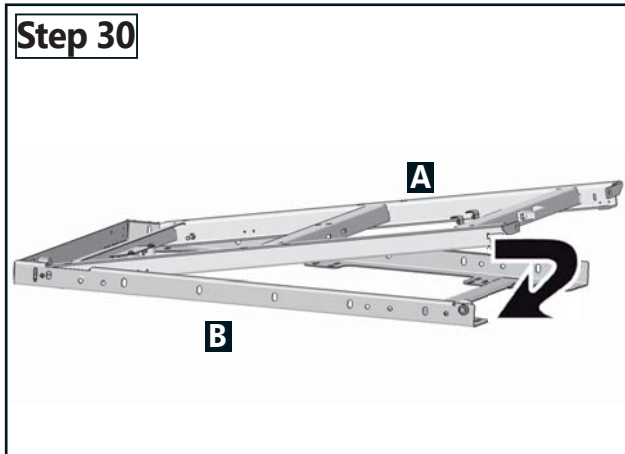

article-no:
006084 black Steel

Revision 9: 31.01.2024

**350 kg
max**

article-no:
006084 black Steel

Revision 9: 31.01.2024