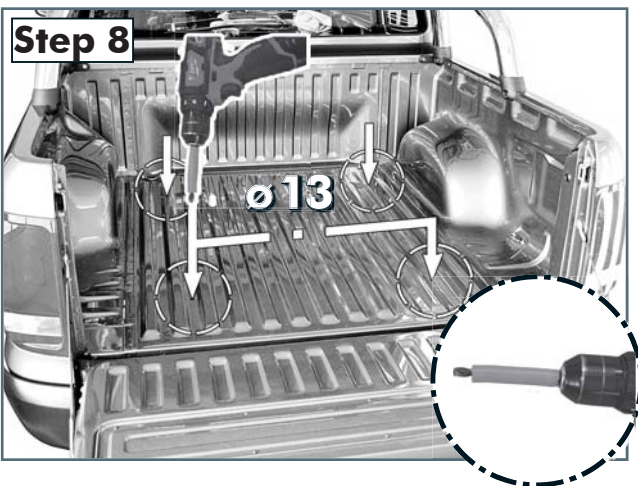

article-no:
006084 black Steel

Revision 9: 31.01.2024