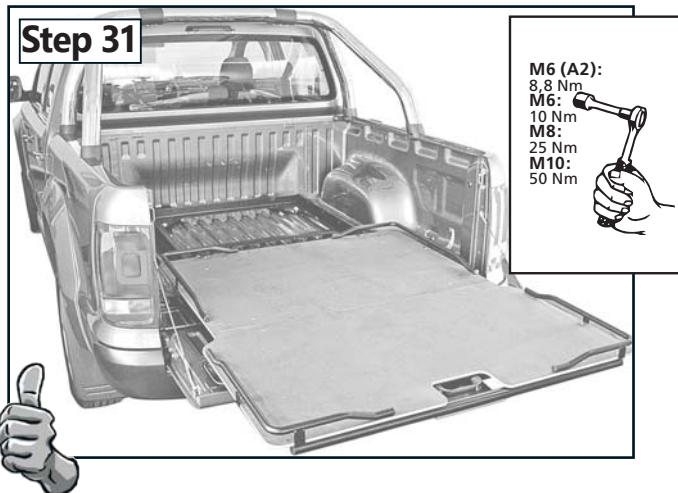

article-no:
006084 black Steel

Revision 9: 31.01.2024

**350 kg
max**

article-no:
006084 black Steel

Revision 9: 31.01.2024