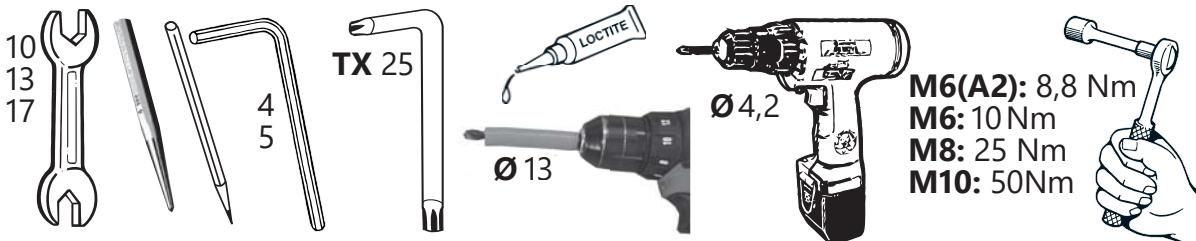

Revision 9: 31.01.2024

Schublade 1330 / Montagesatz mit 13H9790

Drawer 1330 / Assembly-kit with 13H9790

Tiroir 1330 / Assemble-kit avec 13H9790

Required tools / Benötigte Werkzeuge / Outils requis

Parts list/Teileliste/Lista de accesorios

a		ø5,5x25; DIN 7976	2x
b		M6x25; DIN 7991	8x
c		M6x12; ~ISO7380	6x
d		M6x25; ~ISO7380	8x
e		M6x20; DIN 933	2x
f		M8x20; DIN 933	2x
g		M6 weld nut/Anschweißmutter/ soudure écrou	6x
i		ø6,4; DIN 9021	6x
m		M6; DIN 985 Zn	2x
n		M6; DIN 934 Zn	8x

8 ø9; 005497 **2x**

9 ø6,6; 005495 **8x**

article-no:
006084 black Steel

Revision 9: 31.01.2024

Assembly-kit / Montagesatz / Assemble-kit

13H9790

o		M10x60; DIN 933	2x
p		M10; DIN 934	4x
q		M10x75; DIN 933	2x

article-no:
006084 black Steel

Revision 9: 31.01.2024

**350 kg
max**

article-no:
006084 black Steel

Revision 9: 31.01.2024