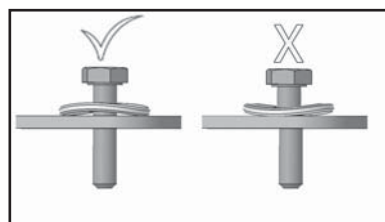

Schublade 1330 / Montagesatz mit 13H9790

Drawer 1330 / Assembly-kit with 13H9790

Tiroir 1330 / Assemble-kit avec 13H9790

Required tools / Benötigte Werkzeuge / Outils requis

Parts list/Teileliste/Lista de accesorios

a		ø5,5x25; DIN 7976	2x
b		M6x25; DIN 7991	8x
c		M6x12; ~ISO7380	6x
d		M6x25; ~ISO7380	8x
e		M6x20; DIN 933	2x
f		M8x20; DIN 933	2x
g		M6 weld nut/Anschweißmutter/ soudure écrou	6x
i		ø6,4; DIN 9021	6x
m		M6; DIN 985 Zn	2x
n		M6; DIN 934 Zn	8x

8 ø9; 005497 **2x**

9 ø6,6; 005495 **8x**

article-no:
006084 black Steel

Revision 9: 31.01.2024