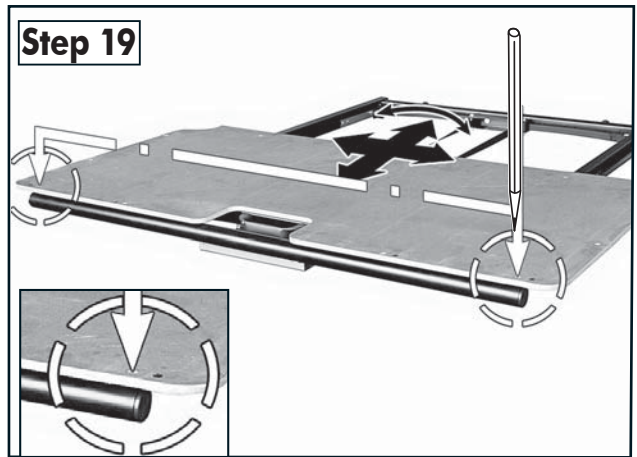

article-no:
006084 black Steel

Revision 9: 31.01.2024