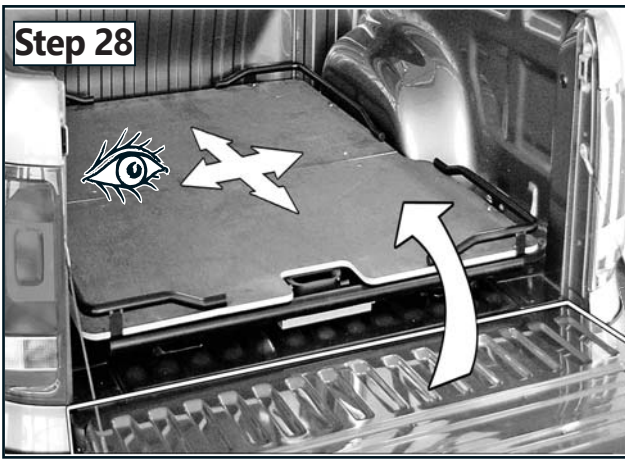

article-no:
006084 black Steel

Revision 9: 31.01.2024

**350 kg
max**

article-no:
006084 black Steel

Revision 9: 31.01.2024