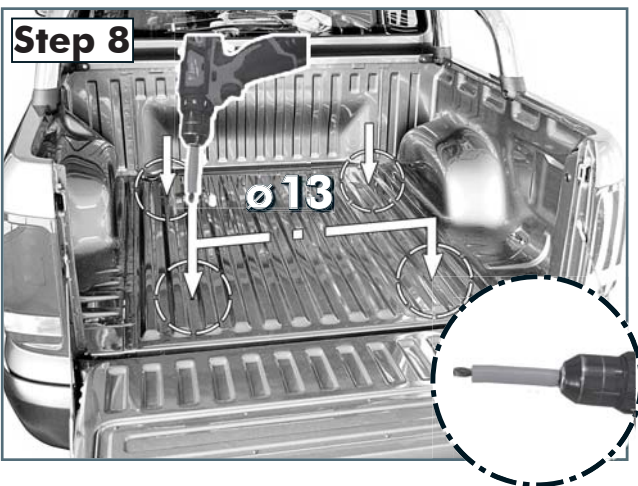

article-no:
006084 black Steel

Revision 9: 31.01.2024

**350 kg
max**

article-no:
006084 black Steel

Revision 9: 31.01.2024

- 9 -

article-no:
006084 black Steel

Revision 9: 31.01.2024