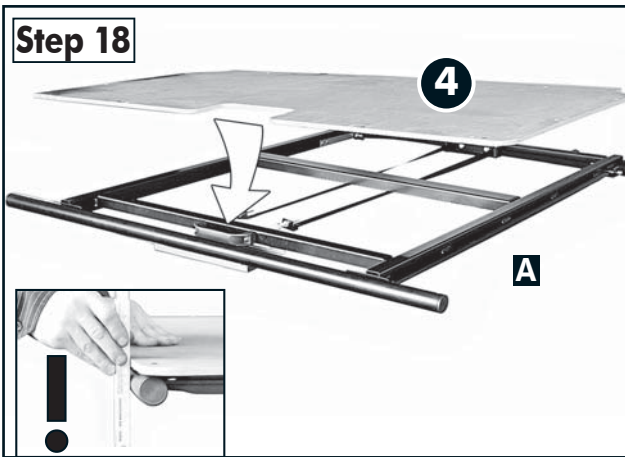

article-no:
006084 black Steel

Revision 9: 31.01.2024