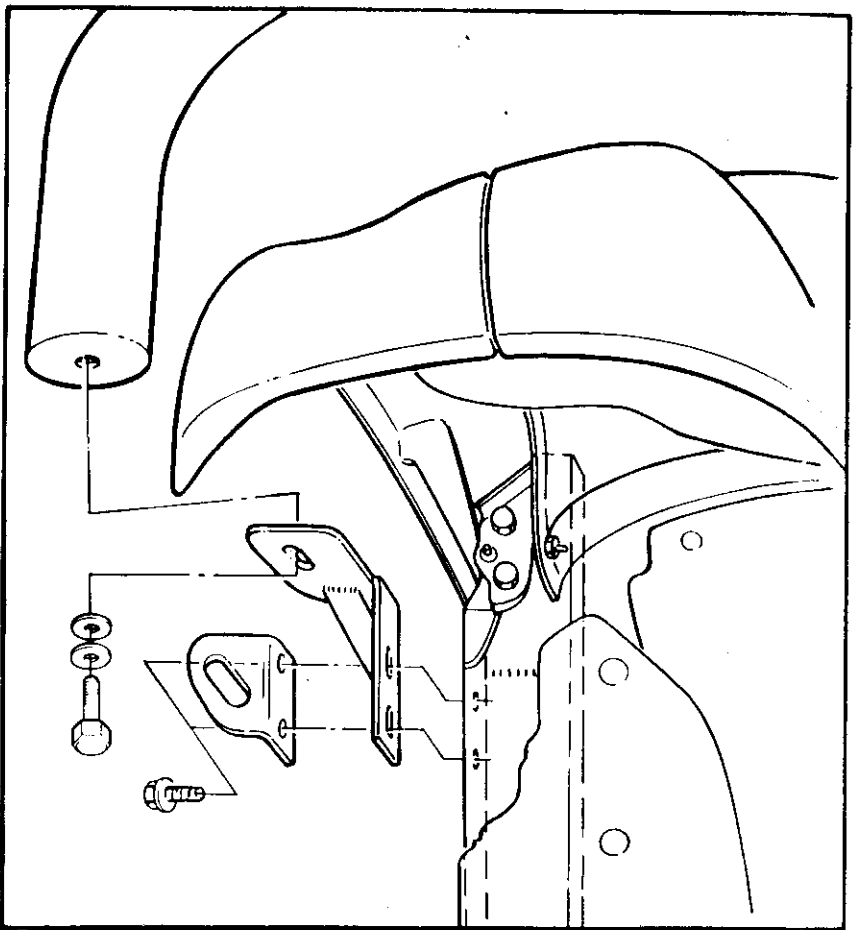

226006 / 227006

1234400.1 / 1235400.1
1234411.1 / 1235411.1