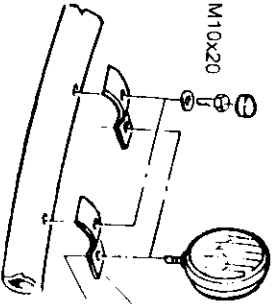

226006 / 227006

1234400.1 / 1235400.1
1234411.1 / 1235411.1