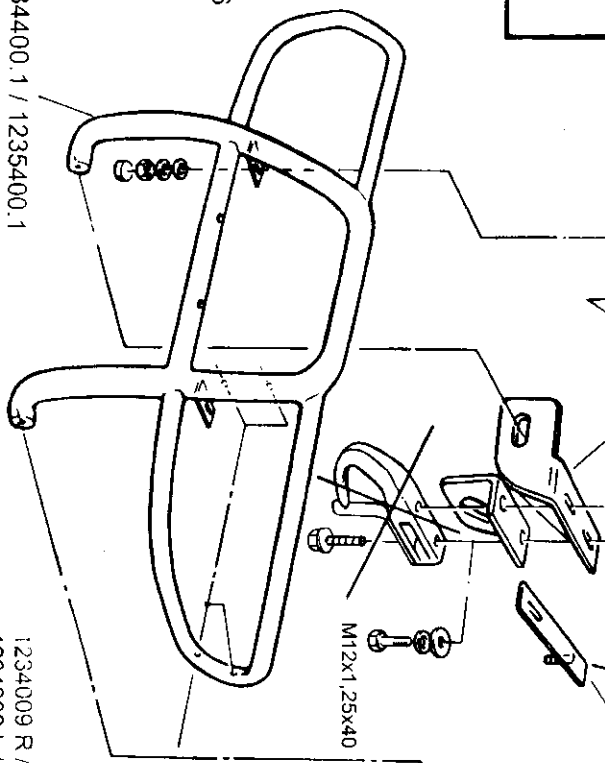

Lieferumfang:

<u>Anzahl</u>	<u>Bezeichnung</u>	<u>Art.-Nr.</u>
1 St.	Rohrbügel RS60 Standard oder	1234400.1 / 1235400.1
1 St.	Rohrbügel Bully 60 Standard	1234411.1 / 1235411.1
2 St.	Halter oben	1235025
1 St.	Halter unten rechts	1235424
1 St.	Halter unten links	1235425
2 St.	Gegenplatte oben für RS und Bully	1235026
2 St.	Lampenhalter Ø 42	226006 / 227006

Normteile:

<u>Anzahl</u>	<u>Bezeichnung</u>	<u>DIN-Nr.</u>
2 St.	Sechskantschraube M8 x 20	933 A2
2 St.	Sechskantschraube M12 x 25	933 Zn
2 St.	Sechskantschraube M12 x 1,25 x 40	961 Zn
4 St.	Sechskantmutter M8	934 A2
6 St.	Scheibe Ø 8,4	9021 A2
2 St.	Scheibe Ø 13	125 Zn
2 St.	Scheibe Ø 13	9021 Zn
4 St.	Federring Ø 8	127 A2
4 St.	Federring Ø 12	127 Zn
4 St.	Kunststoffkappe SW 13 mm	-----

Normteile: für Lampenhalter

<u>Anzahl</u>	<u>Bezeichnung</u>	<u>DIN-Nr.</u>
2 St.	Sechskantschraube M10 x 20	933 A2
2 St.	Scheibe Ø 10,5	125 A2
2 St.	Federring Ø 10	127 A2
2 St.	Kunststoffkappe SW 17 mm	-----

226006 / 227006

1234400.1 / 1235400.1
1234411.1 / 1235411.1

1235026

1235424 Re

M8

max. 520mm

1235025

1235425 Li