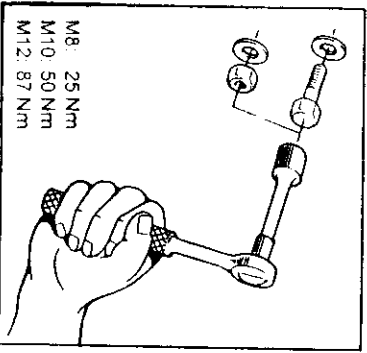

226006 / 227006

1234400.1 / 1235400.1
1234411.1 / 1235411.1