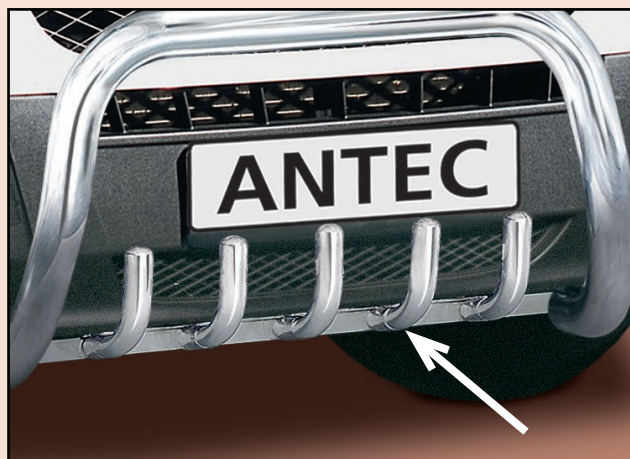

CITROËN JUMPER

Modell 2007

10W4213

EU-ochranný rám 76 mm nízký Certifikát EU je platný také s výrobkem 10W4014

EU-Pedestrian Protection Bar 76 mm low EU-certificate also valid in combination with 10W4014

Nerezová ocel / Stainless steel

10W4016

EU-přední ochranná trubka rovná 60 mm, nelze montovat s 10W4014/10W4013/10W4113/10W4213

EU front spoiler protective tube straight 60 mm, not mountable with 10W4014/10W4013/10W4113/10W4213

Nerezová ocel / Stainless steel

10W4013

EU-Ochranný rám 60 mm Certifikát EU je platný také s výrobkem 10W4014

EU-Pedestrian Protection Bar 60 mm EU-certificate also valid in combination with 10W4014

Nerezová ocel / Stainless steel

10W4014