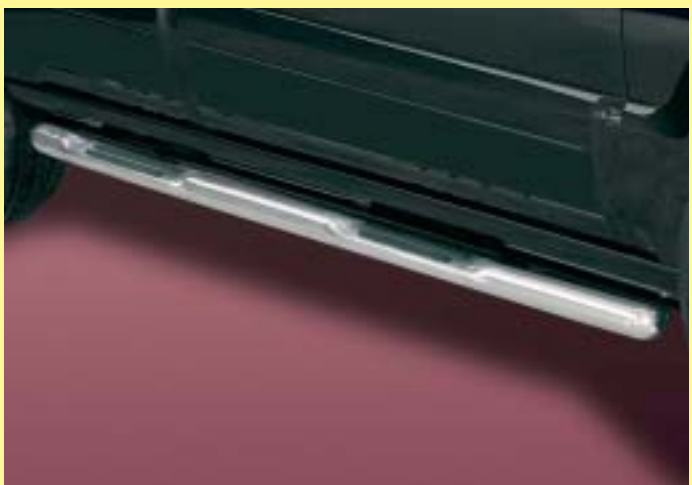

Side bar 60mm with step and profil
Tubo de protecção do lado com estribo e perfil anti-escorregamento 60 mm
Stainless steel / Aço inox **171 4351**