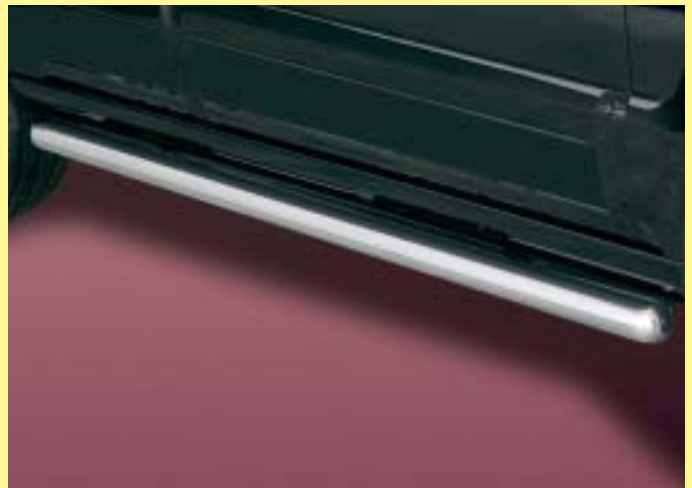

Side bar 60mm
Tubo de protecção do lado 60mm
Stainless steel / Aço inox **171 4051**

8