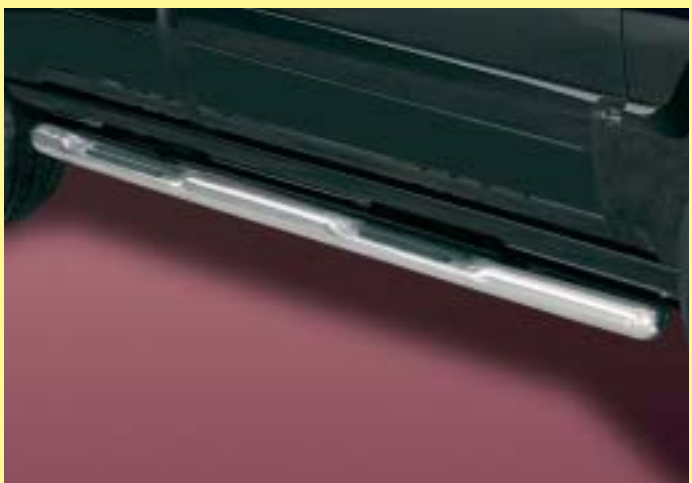

Side bar 60mm with step and profil
rura ochronna boczna wyposażona w podnóżek i profil przeciwpoślizgowy
Stainless steel / stal szlachetna 171 4351