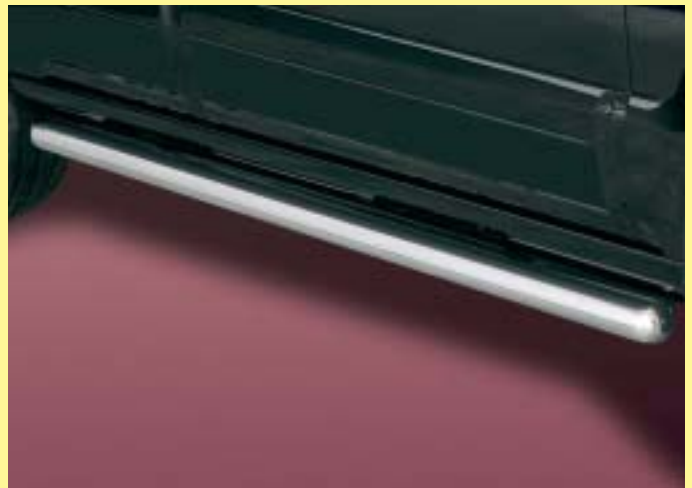

Side bar 60mm
rura ochronna boczna 60mm
Stainless steel / stal szlachetna 171 4051

8