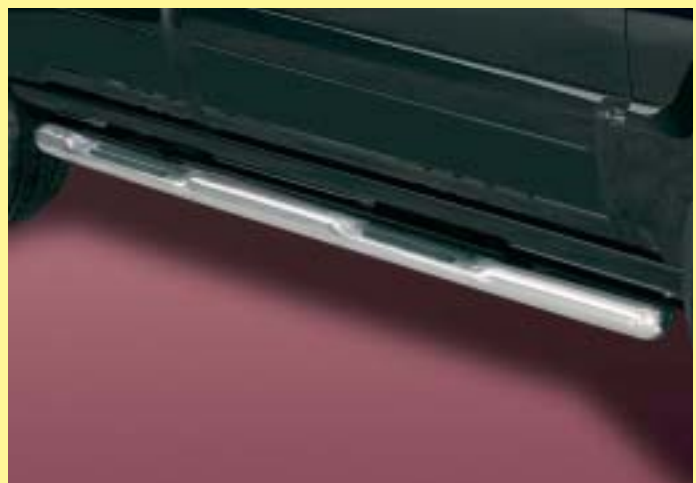

Side bar 60mm with step and profil
Tubo protezione fianco con pedana e profilo antisdrucciolo 60 mm
Stainless steel / Acciaio legato   **171 4351**