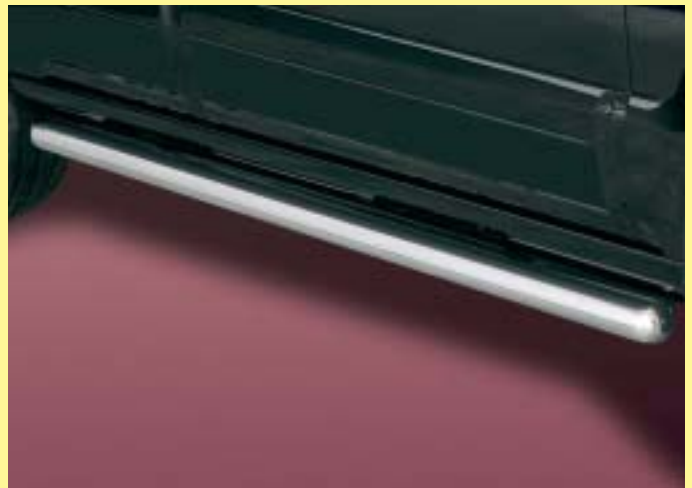

Side bar 60mm
oldalsó védőcső 60mm
Stainless steel/ Inox (rozsdátlan) acél 171 4051

8