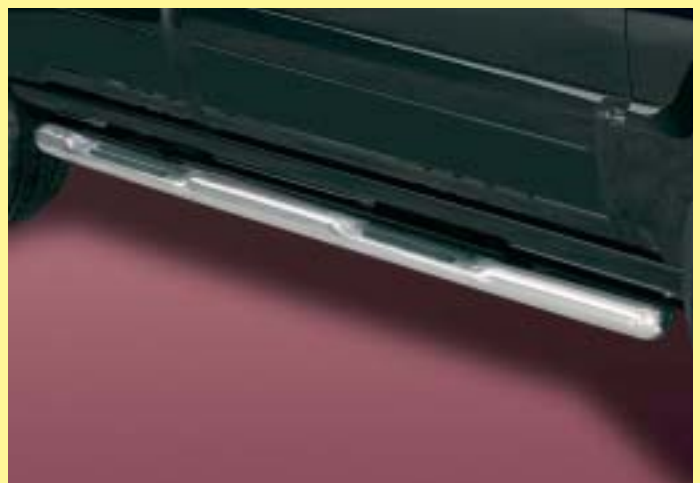

10

Side bar 60mm with step and profil
 Küszöbvel és csuszásgátló profillal ellátott oldalsó védőcső 60 mm
Stainless steel/ Inox (rozsdátlan) acél 171 4351

11

Side Step 3
rövid küszöb Step 3
Stainless steel/ Inox (rozsdátlan) acél 171 4171