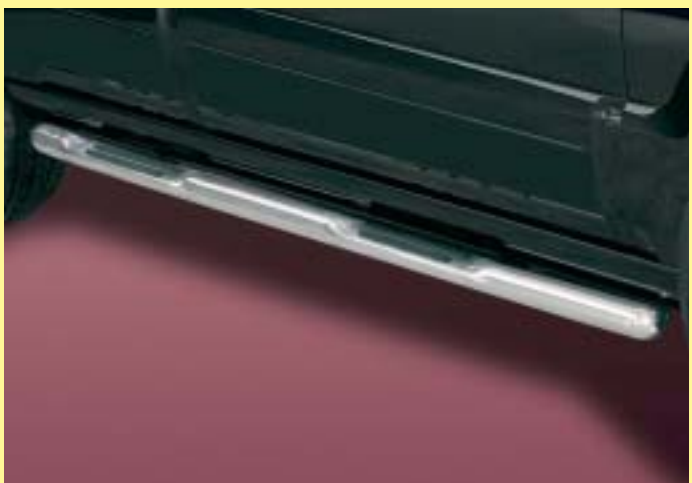

Side bar 60mm with step and profil
Tube de protection latérale avec marchepied à profilé antidérapant 60 mm
Stainless steel / Acier inoxydable

171 4351