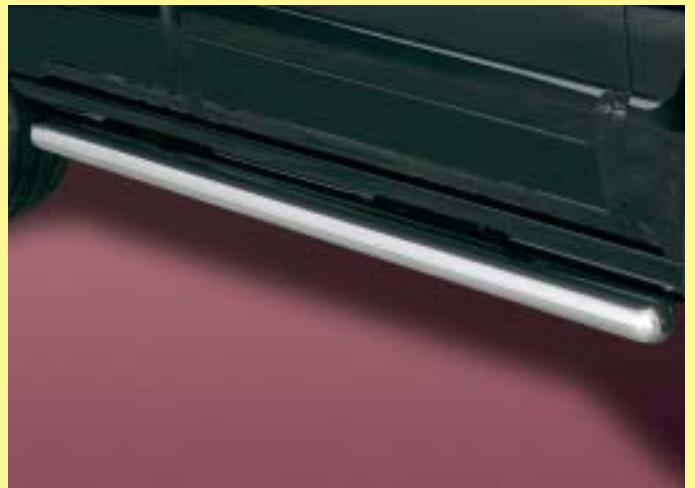

Side bar 60mm
sivusuojaputki 60mm
Stainless steel / jaloteräs

171 4051

8