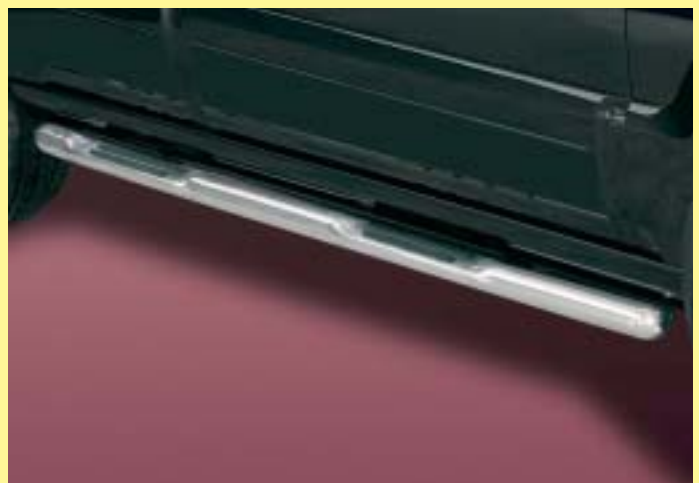

171 4151

9

Side bar 60mm with step and dots  
 Sivusuojaputki ja astinlauta, jossa kuminystyrät 60 mm  
 Stainless steel / jaloteräs

171 4251

10

Side bar 60mm with step and profil  
 Sivusuojaputki ja astinlauta, jossa kumiprofiili 60 mm  
 Stainless steel / jaloteräs