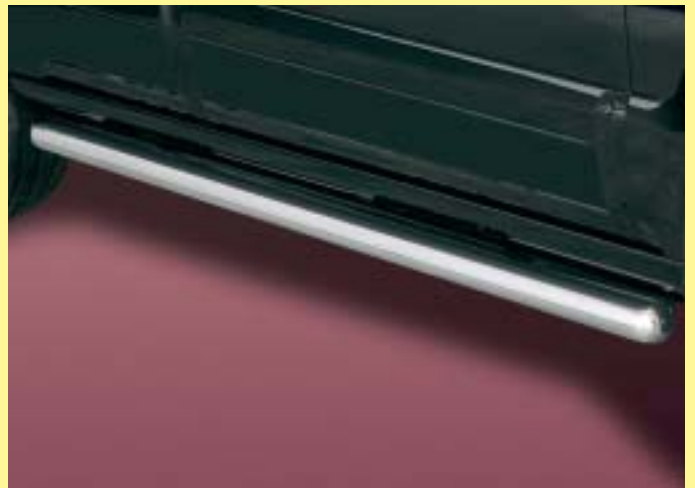

Side bar 60mm
Flankenschutzrohr 60mm
Stainless steel /Edelstahl

171 4051

8