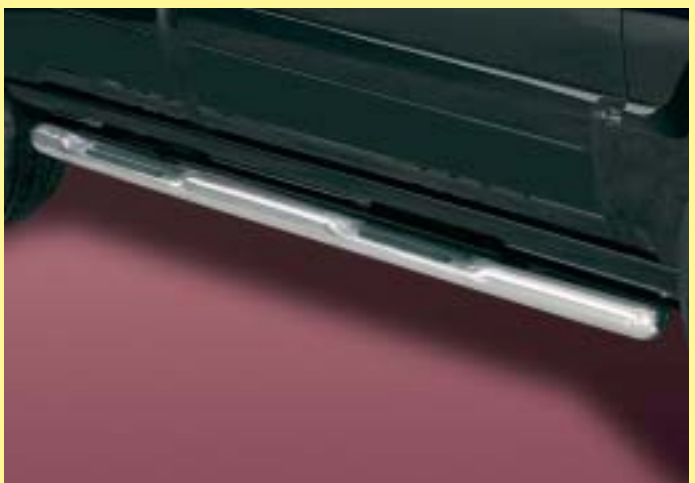

Side bar 60mm with step and dots
 Flankenschutzrohr 60mm mit Auftritt und Antirutschknoppen
 Stainless steel /Edelstahl

171 4251

10

Side bar 60mm with step and profil
 Flankenschutzrohr 60mm mit Auftritt und Antirutschprofil
 Stainless steel /Edelstahl