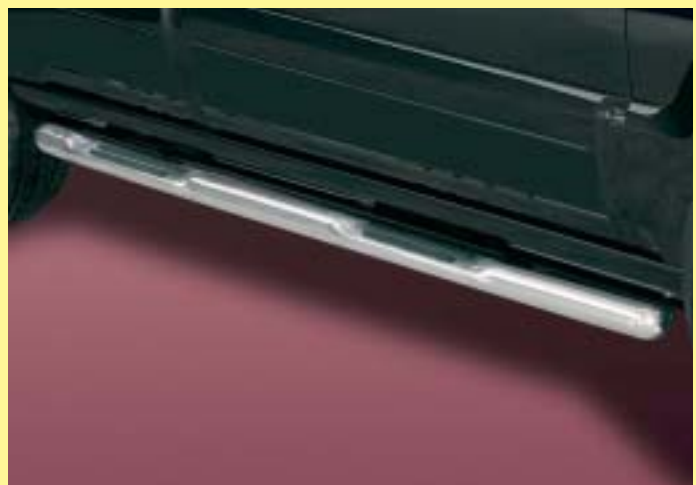

Side bar 60mm with step and profil
Bocní ochranná roura se stupackou a protiskluzovým profilem 60 mm
Stainless steel / nerezová ocel

171 4351