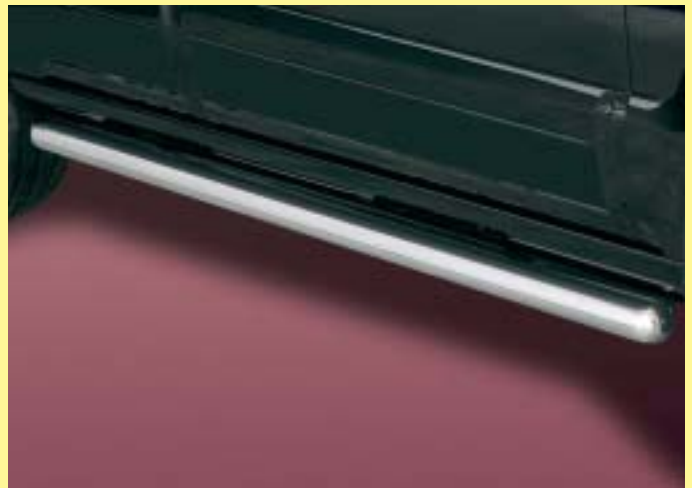

Side bar 60mm
boc(ní) ochranná trubka 60mm
Stainless steel / nerezová ocel

171 4051

8