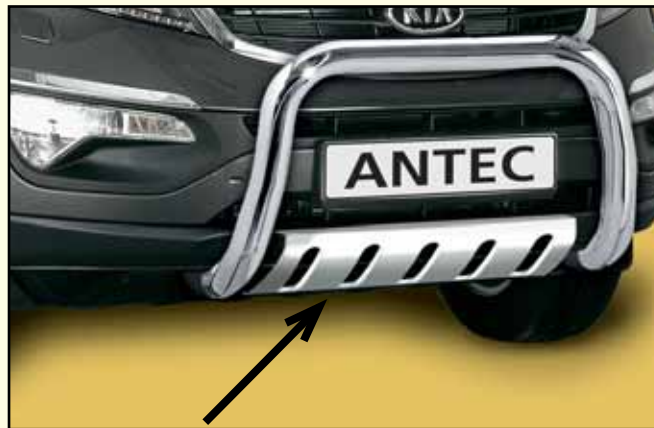

14L4014

Protection de pont CE compatible avec aides au stationnement, compatible avec 14L4313 / 14L4513, pas montable avec 14L5214

EU underride guard compatible with parking sensors, mountable with 14L4313 / 14L4513, not mountable with 14L5214

Inox / Stainless steel