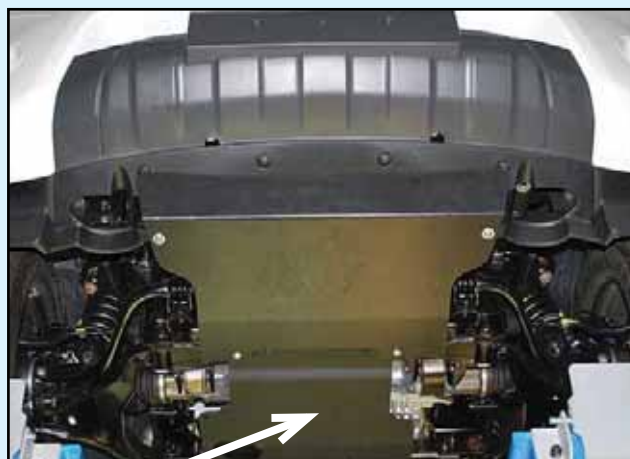

Nerezová ocel / Stainless steel

1274513

EU-Ochranný rám 60 mm DC/KC

EU-Pedestrian Protection Bar 60 mm DC/KC

Nerezová ocel / Stainless steel

1274514

EU-spodní chránič trubka 42 mm, EU homologace je pouze platná s 1274513, 1274613

EU underride guard Tube 42 mm, EU-certificate is valid with 1274513, 1274613

Nerezová ocel / Stainless steel

1275614

Motor ochranný plech DC/KC

Engine guard plate DC/KC

ocel černá / Stainless steel