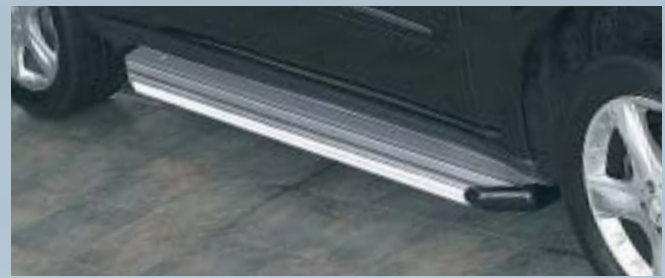

MERCEDES M-KLASSE

Modell
2005

e13

(Typ W 164)

EU Pedestrian Protection Guard 60mm
 Barre de protection des piétons CE 60mm
 Stainless steel / Acier inoxydable 158 4013

EU Pedestrian Protection Guard 70mm
 Barre de protection des piétons CE 70mm
 Stainless steel / Acier inoxydable 158 4113

Brushguard Bully 70mm
 Barre frontale de protection Bully 70mm sans certification TÜV
 Stainless steel / Acier inoxydable 158 4411

Spoiler Protection Pipe 60mm shaped
 Tube de protection du spoiler vinklad 60 mm
 Stainless steel / Acier inoxydable 158 4117

Side bar 60mm shaped
 Tube de protection latérale (courbé) 60mm
 Stainless steel / Acier inoxydable 158 4151

Side Step 3
 Marchepied Step 3
 Stainless steel / Acier inoxydable 158 4271