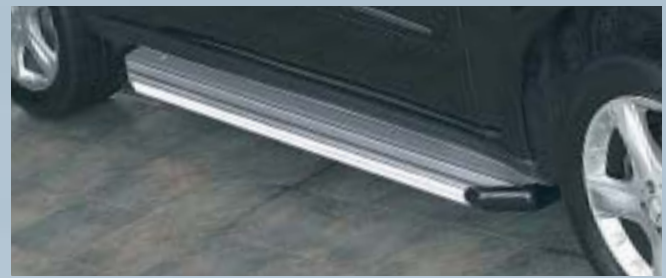

Side bar 60mm shaped
sivusuojaputki (taitettu) 60mm
Stainless steel /jaloteräs 158 4151