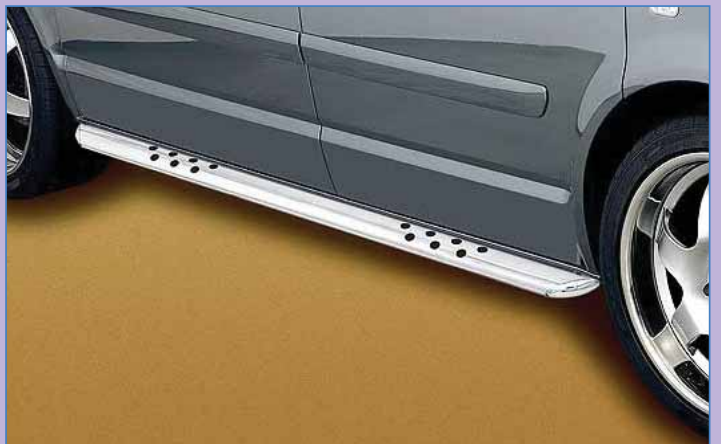

Jaloteräs / Stainless steel

1514041

poikki putken EU 42 mm, EU-lausunto vain voimassa ja
1514313 EU-ochranný rám 60 mm vysoko *

EU-cross pipe 42 mm, EU-certificate is valid with 1514313
EU-Pedestrian Protection Bar 60 mm high

Jaloteräs / Stainless steel

1514150

Oval sivupalkki 90 x 45 mm pisteillä ei asennettavissa avopa-
kettiautoon, ei voi asentaa PanAmericana 4 Motion:n kanssa,
akseliväli 3000 mm

Oval side bar 90 x 45 mm with dots not fitting at platform
truck, not mountable with PanAmericana 4 Motion, Wheelba-
se 3000 mm