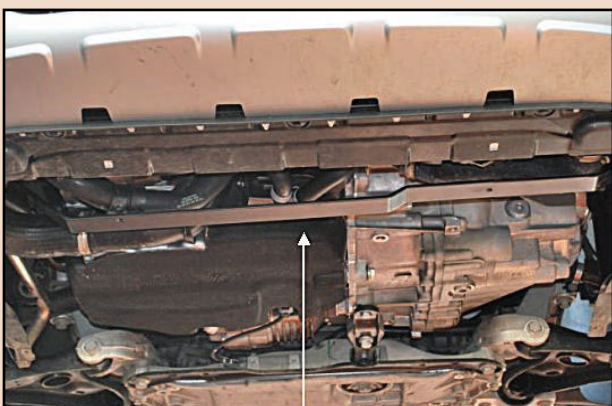

ŠKODA YETI

Model 09/2009

14K4013

EU-ochranný rám 60 mm s příčnou trubkou 42 mm*
Ize montovat s orig. krytem podvozku nebo se 14K5064
 EU-pedestrian protection bar 60 mm low with cross pipe 42 mm, only mountable with engine underride protection or 14K5064

nerezová ocel / Stainless steel

14K4113

EU ochranný rám nízký 60 mm*
Ize montovat s orig. krytem podvozku nebo se 14K5064

EU-Pedestrian Protection Bar 60 mm low only mountable with engine underride protection or 14K5064

nerezová ocel / Stainless steel

14K5064

Příčná montážní tyč, není-li k dispozici orig.kryt podvozku

Cross bar for EU-Pedestrian Protection Bar, if no engine underbody protection is available

ocel černá / black steel