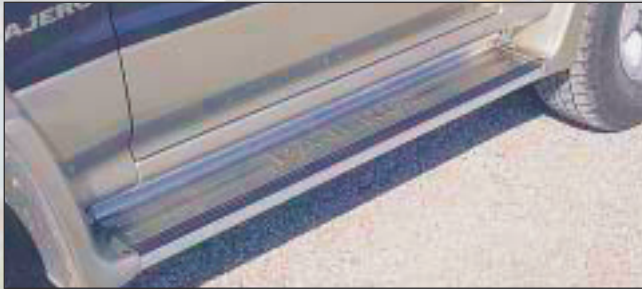

11 Blind for Sideboard with PAJERO sign
luokkupeitelevy jossa PAJERO kirjoitus