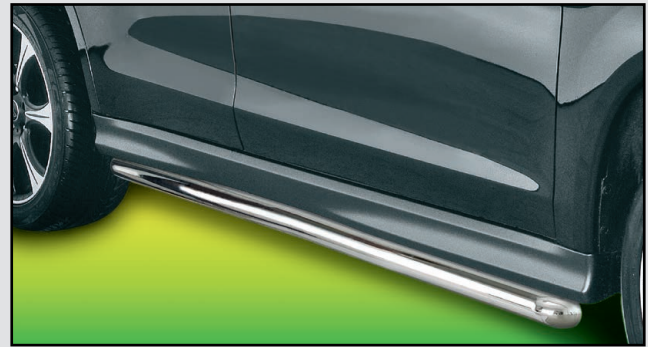

HONDA CR-V

Modell 01/2007
5-door/5-Türer*

11V4113

EU-henkilöturvakaari 70 mm EU-sertifikaatti voimassa myös 11V4014 ja/tai 11V4041 kanssa

EU-Pedestrian Protection Bar 70 mm, EU-cerficat also valid in combination with 11V4014 and/or 11V4041

Jaloteräs / Stainless steel

11V4041

poikkiputken EU 42 mm

EU-lausunto vain voimassa ja 11V4113

EU-cross pipe 42 mm

EU-certificate is valid with 11V4113

Jaloteräs / Stainless steel

11V4013

EU-turvakaari 60 mm integroidulla poikkiputkella 42 mm

EU-pedestrian protection bar 60 mm low with cross pipe 42 mm

Jaloteräs / Stainless steel

11V4051

Sivusuojaputki kanssa astinlauta ja kumi pistettä 60 mm