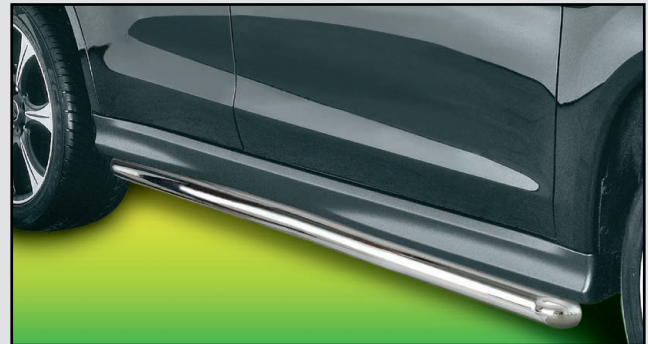

# HONDA CR-V

Modell 01/2007  
5-door/5-Türer\*

**11V4113**

**Defensa de 70 mm, homologada UE, Homologación UE también es válida con 11V4014 y/o 11V4041**

EU-Pedestrian Protection Bar 70 mm, EU-certificat also valid in combination with 11V4014 and/or 11V4041

**11V4013**

**Defensa baja de 60 mm con traviesa 42 mm, homologada UE EU-pedestrian protection bar 60 mm low with cross pipe 42 mm**

**Acero inoxidable / Stainless steel**

**11V4051**

**Tubo protector de flancos con peldaño y botones antideslizantes 60 mm**