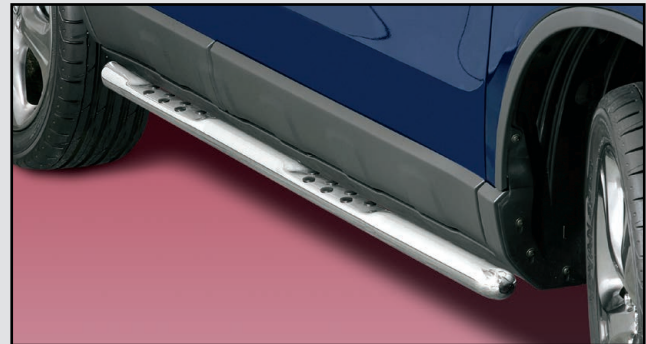

HONDA CR-V

Modell 01/2007
5-door/5-Türer*

11V4113

EU-Pedestrian Protection Bar 70 mm, EU-cerficat also valid in combination with 11V4014 and/or 11V4041

EU-Personenschutzbügel 70 mm, EU-Zertifikat auch gültig mit 11V4014 und/oder 11V4041

Stainless steel / Edelstahl

1V4041

EU-cross pipe 42 mm, EU-certificate is valid with 11V4113

EU-Querrohr 42 mm, EU-Gutachten nur gültig mit 11V4113

Stainless steel / Edelstahl

11V4013

EU-pedestrian protection bar 60 mm low with cross pipe 42 mm
EU-Personenschutzbügel 60 mm niedrig mit integriertem Querrohr 42 mm

Stainless steel / Edelstahl

11V4051

Side protection bar with step and rubber dots 60 mm

Flankenschutzrohr mit Auftritt und Antirutschnoppen 60 mm

Stainless steel / Edelstahl

*** These products are not tested on the following vehicle types:
cars with parking sensors and DIESEL 2.2 and EXECUTVE**