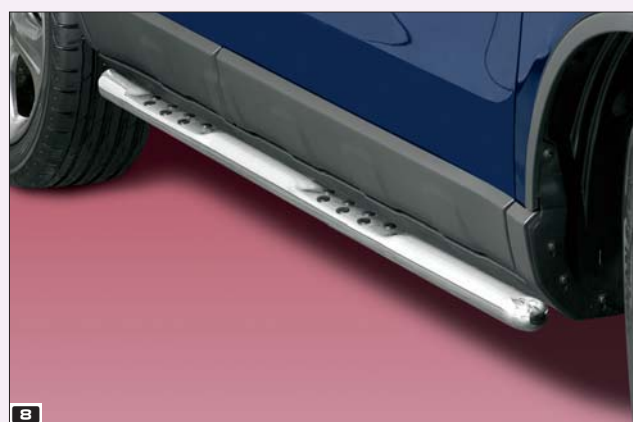

8 Side bar 60mm with rubber dot step
Bocna zaštitna šipka sa stepenikom sa
flekicama protiv klizanja 60 mm
Stainless steel / Prohrom **11V 4051**

EU-Approval pending, delivery after official approval
zahtevano odobrenje od EZ, isporuka tek
posle dobijanja zvanicne dozvole