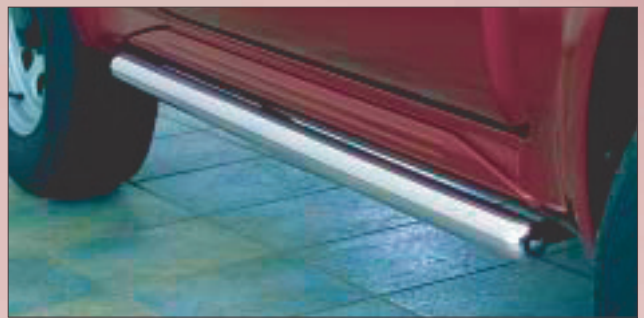

Side bar
Sidoskyddsståge
Stainless steel / Rostfritt stål 102 4050