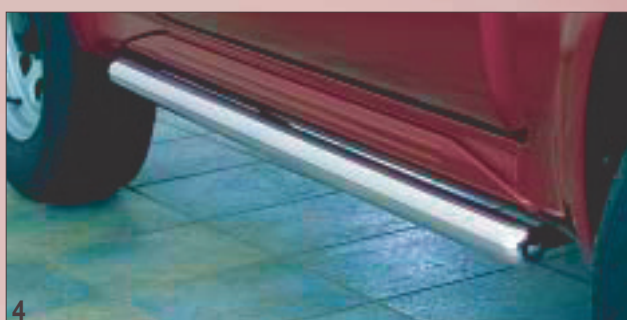

4 Side bar
Flankenschutzhrohr
Stainless steel / Edeltål   **102 4050**