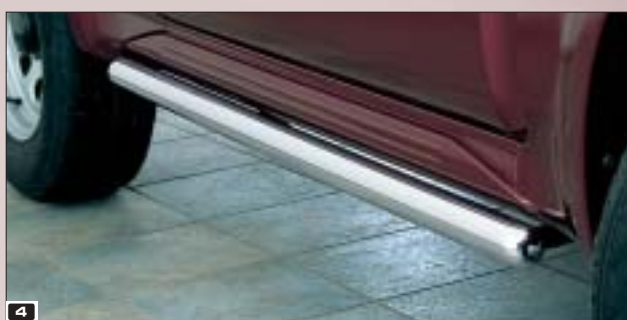

4 Side bar
Sidebeskyttelsesrør
Stainless steel / Rustfrit stål 102 4050