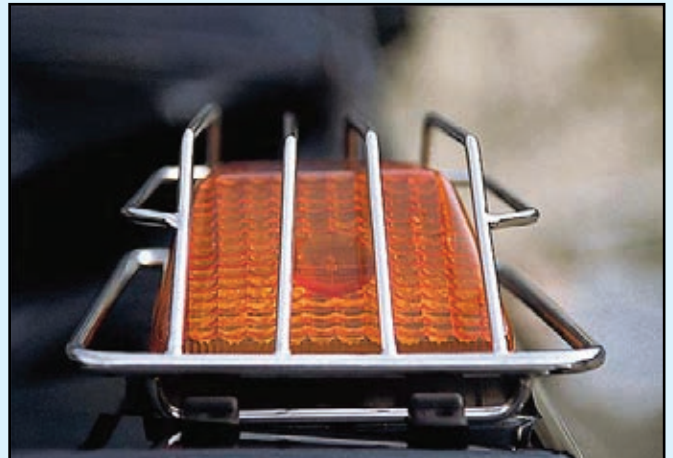

MERCEDES G463

Mercedes G
Model G 463

1016030

Defensa integral „Ralley Top“ sin homologación plegable, Barra soporte en U de acero en negro, sin rejilla de protectora de faros
 bull bar RS Ralley Top removable, U-beam, steel, without grille inserts

Aluminio plateado / Alu Silver = 1016005

Alu negro / Alu Black = 1017005

1016130

Defensa integral „RS Ralley Top“ sin homologación plegable, Barra soporte en U de acero inoxidable, sin rejilla de protectora de faros
 Brushguard Ralley Top removable, U-beam, stainless steel, without grille inserts

Acero inoxidable / Stainless steel

1016104

Rejillas protectoras de intermitentes sin homologación de „TÜV“
 Turn signal protective grille without TÜV-license

Acero inoxidable / Stainless steel

1016215

Barra embellecedora protectora apropiado a 1016030, 1016130
 Spoiler protective tube matching for 1016030, 1016130