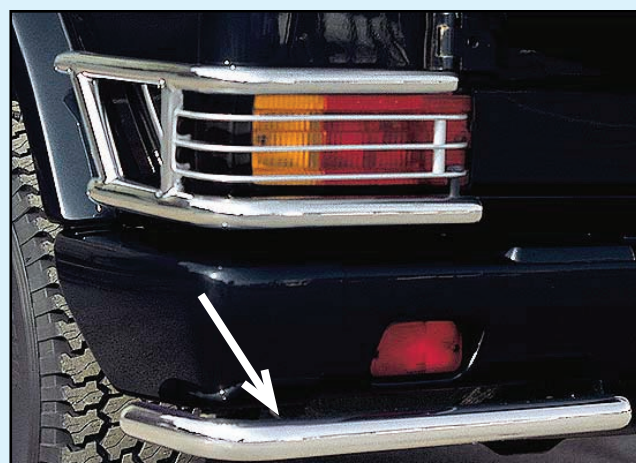

1016036

ochrana rohu nárazníku
Bumper edge protection

Nerezová ocel / Stainless steel = 1016036

Ocel černá / Steel black = 1017036