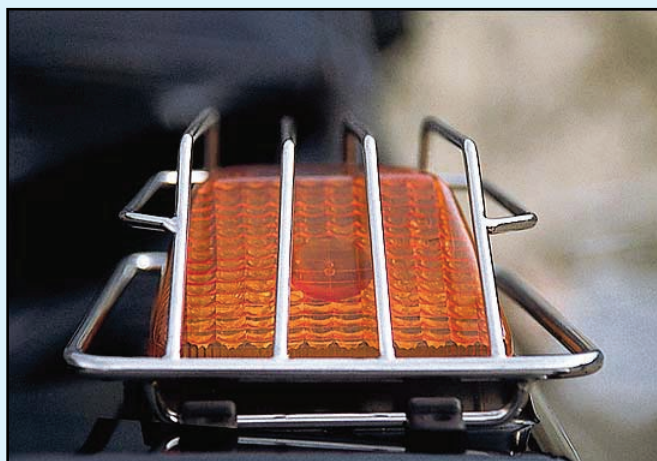

Ocel černá / Alu Black = 1017005

1016130

**přední ochranný rám Ralley Top odklápěcí, U-rám nerez, bez ochranné mřížky**

Brushguard Ralley Top removable, U-beam, stainless steel, without grille inserts

Nerezová ocel / Stainless steel